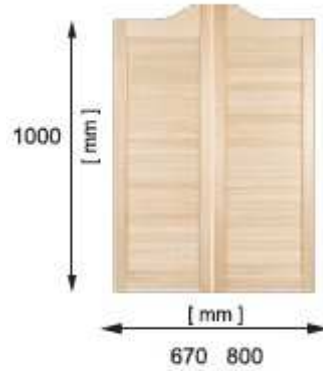

Modell **Jalusi** med öppna spjälor

Ram + spjälor: Obehandlad fur

Tjocklek: 22 / 18 mm

Spjälor: 5 x 33 mm

Sidoramar: 43 x 22 mm

Ventilation

Kökslådor