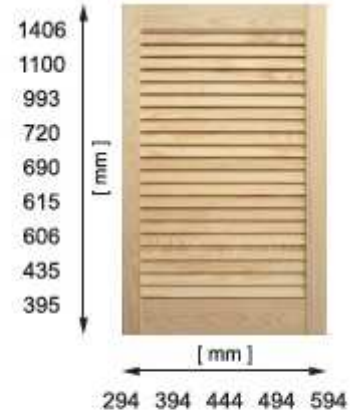

Modell **Jalusi** med öppna spjälor

Ram + spjälor: Obehandlad fur

Tjocklek: 22 / 18 mm

Spjälor: 5 x 33 mm

Sidoramar: 43 x 22 mm

Ventilation

Kökslådor